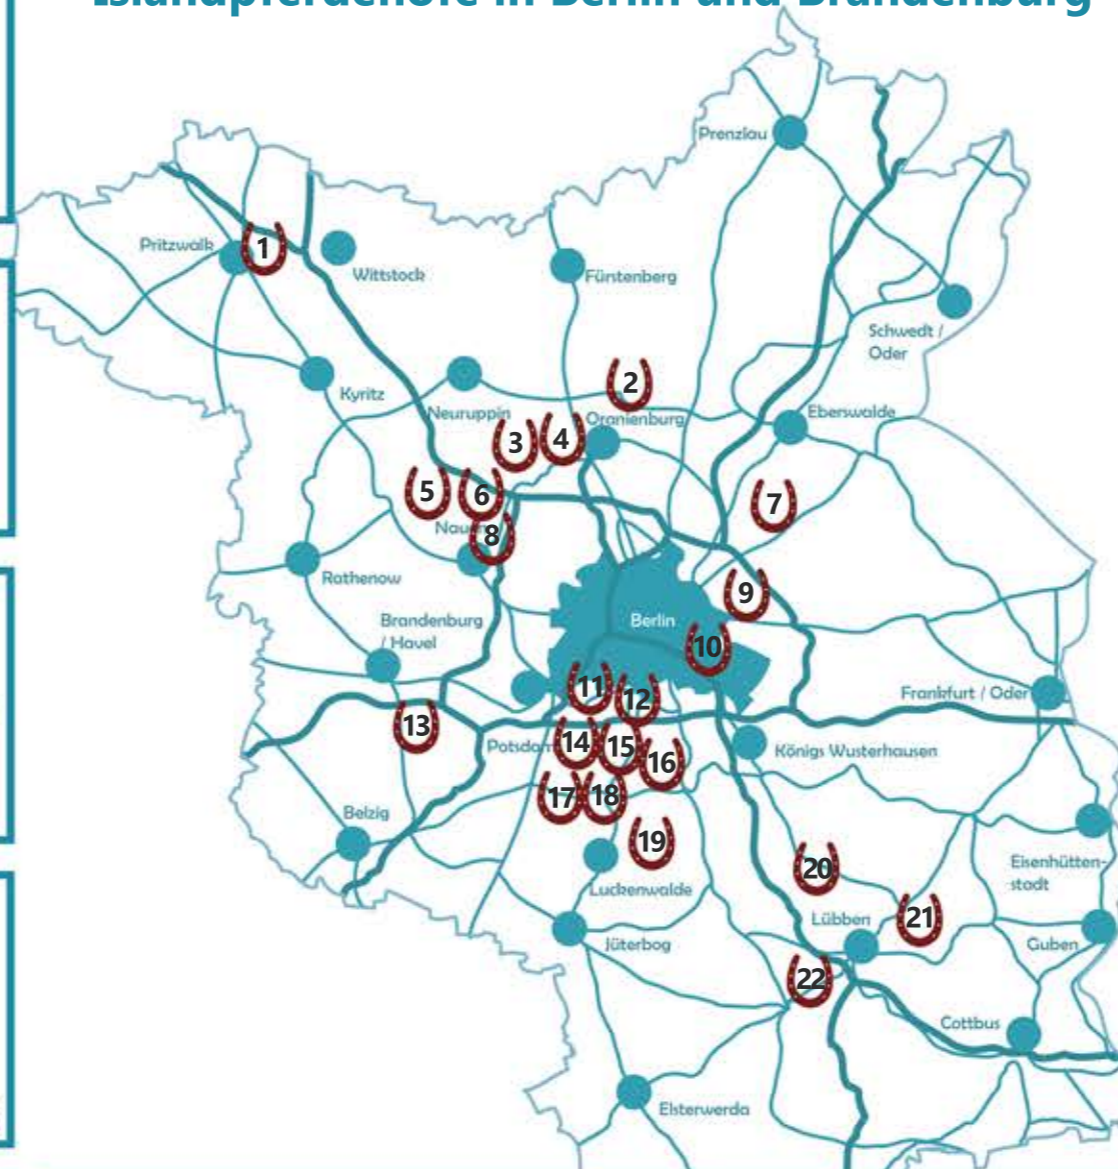

**Islandpferdezentrum Berlin** **10**

Tim Müller  
 Treskowallee 129  
 10318 Berlin-Karlshorst  
 Tel: 0176/56 66 99 50  
 info@izb.berlin  
**www.izb.berlin**

**Islandpferdehöfe in Berlin und Brandenburg****Birkenhof Teltow** **11**